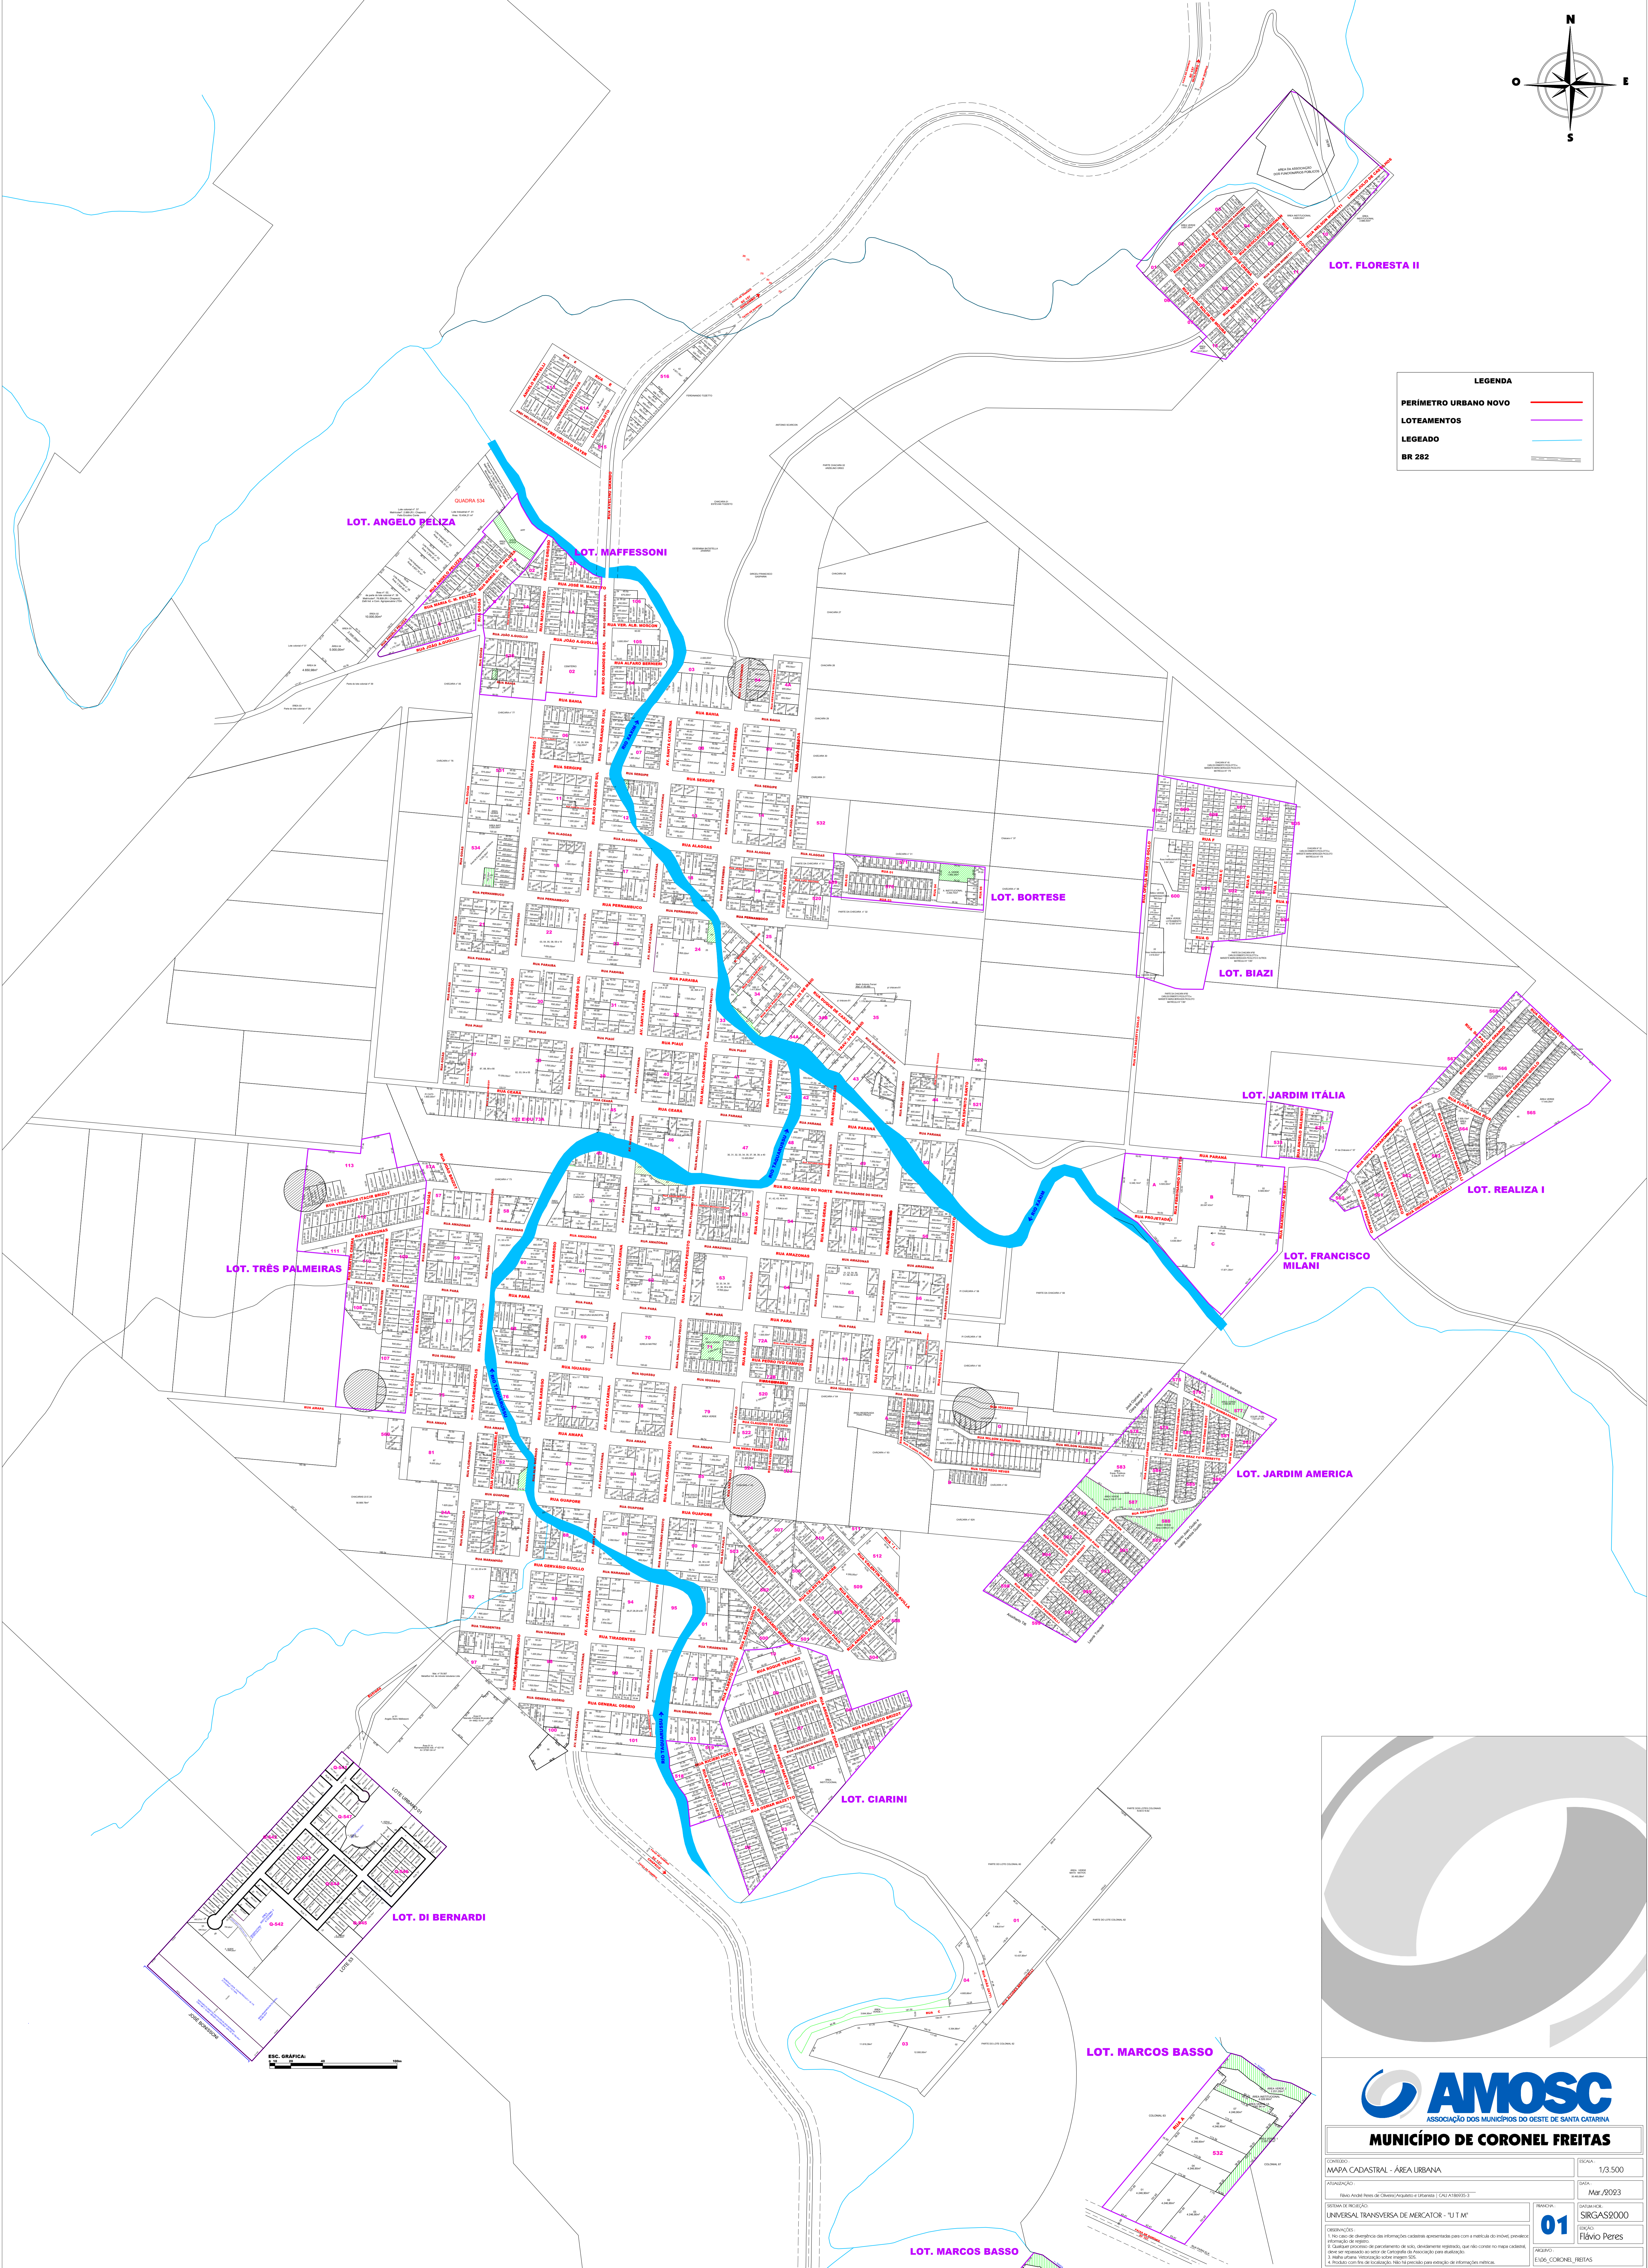

LEGENDA	
PERÍMETRO URBANO NOVO	
LOTEAMENTOS	
LEGADO	
BR 282	

**AMOSC**  
ASSOCIAÇÃO DOS MUNICÍPIOS DO OESTE DE SANTA CATARINA

**MUNICÍPIO DE CORONEL FREITAS**

CONTÍDUO	MAPA CADASTRAL - ÁREA URBANA	ESCALA	1/3.500
ATUALIZAÇÃO	Flávio André Torres de Oliveira/Aquino e Lúcia Maria [CA/AT/0005-3]	DATA	Mar./2023
COORDENADAS	UNIVERSAL TRANSVERSA DE MERCATOR - "U.T.M."	PROJEÇÃO	SIRGAS2000
COORDENADOR	Flávio Peres	ESCALA	01
ELABORADO POR	Flávio Peres	PROJEÇÃO	01
REVISADO POR	Flávio Peres	PROJEÇÃO	01
APROVADO POR	Flávio Peres	PROJEÇÃO	01