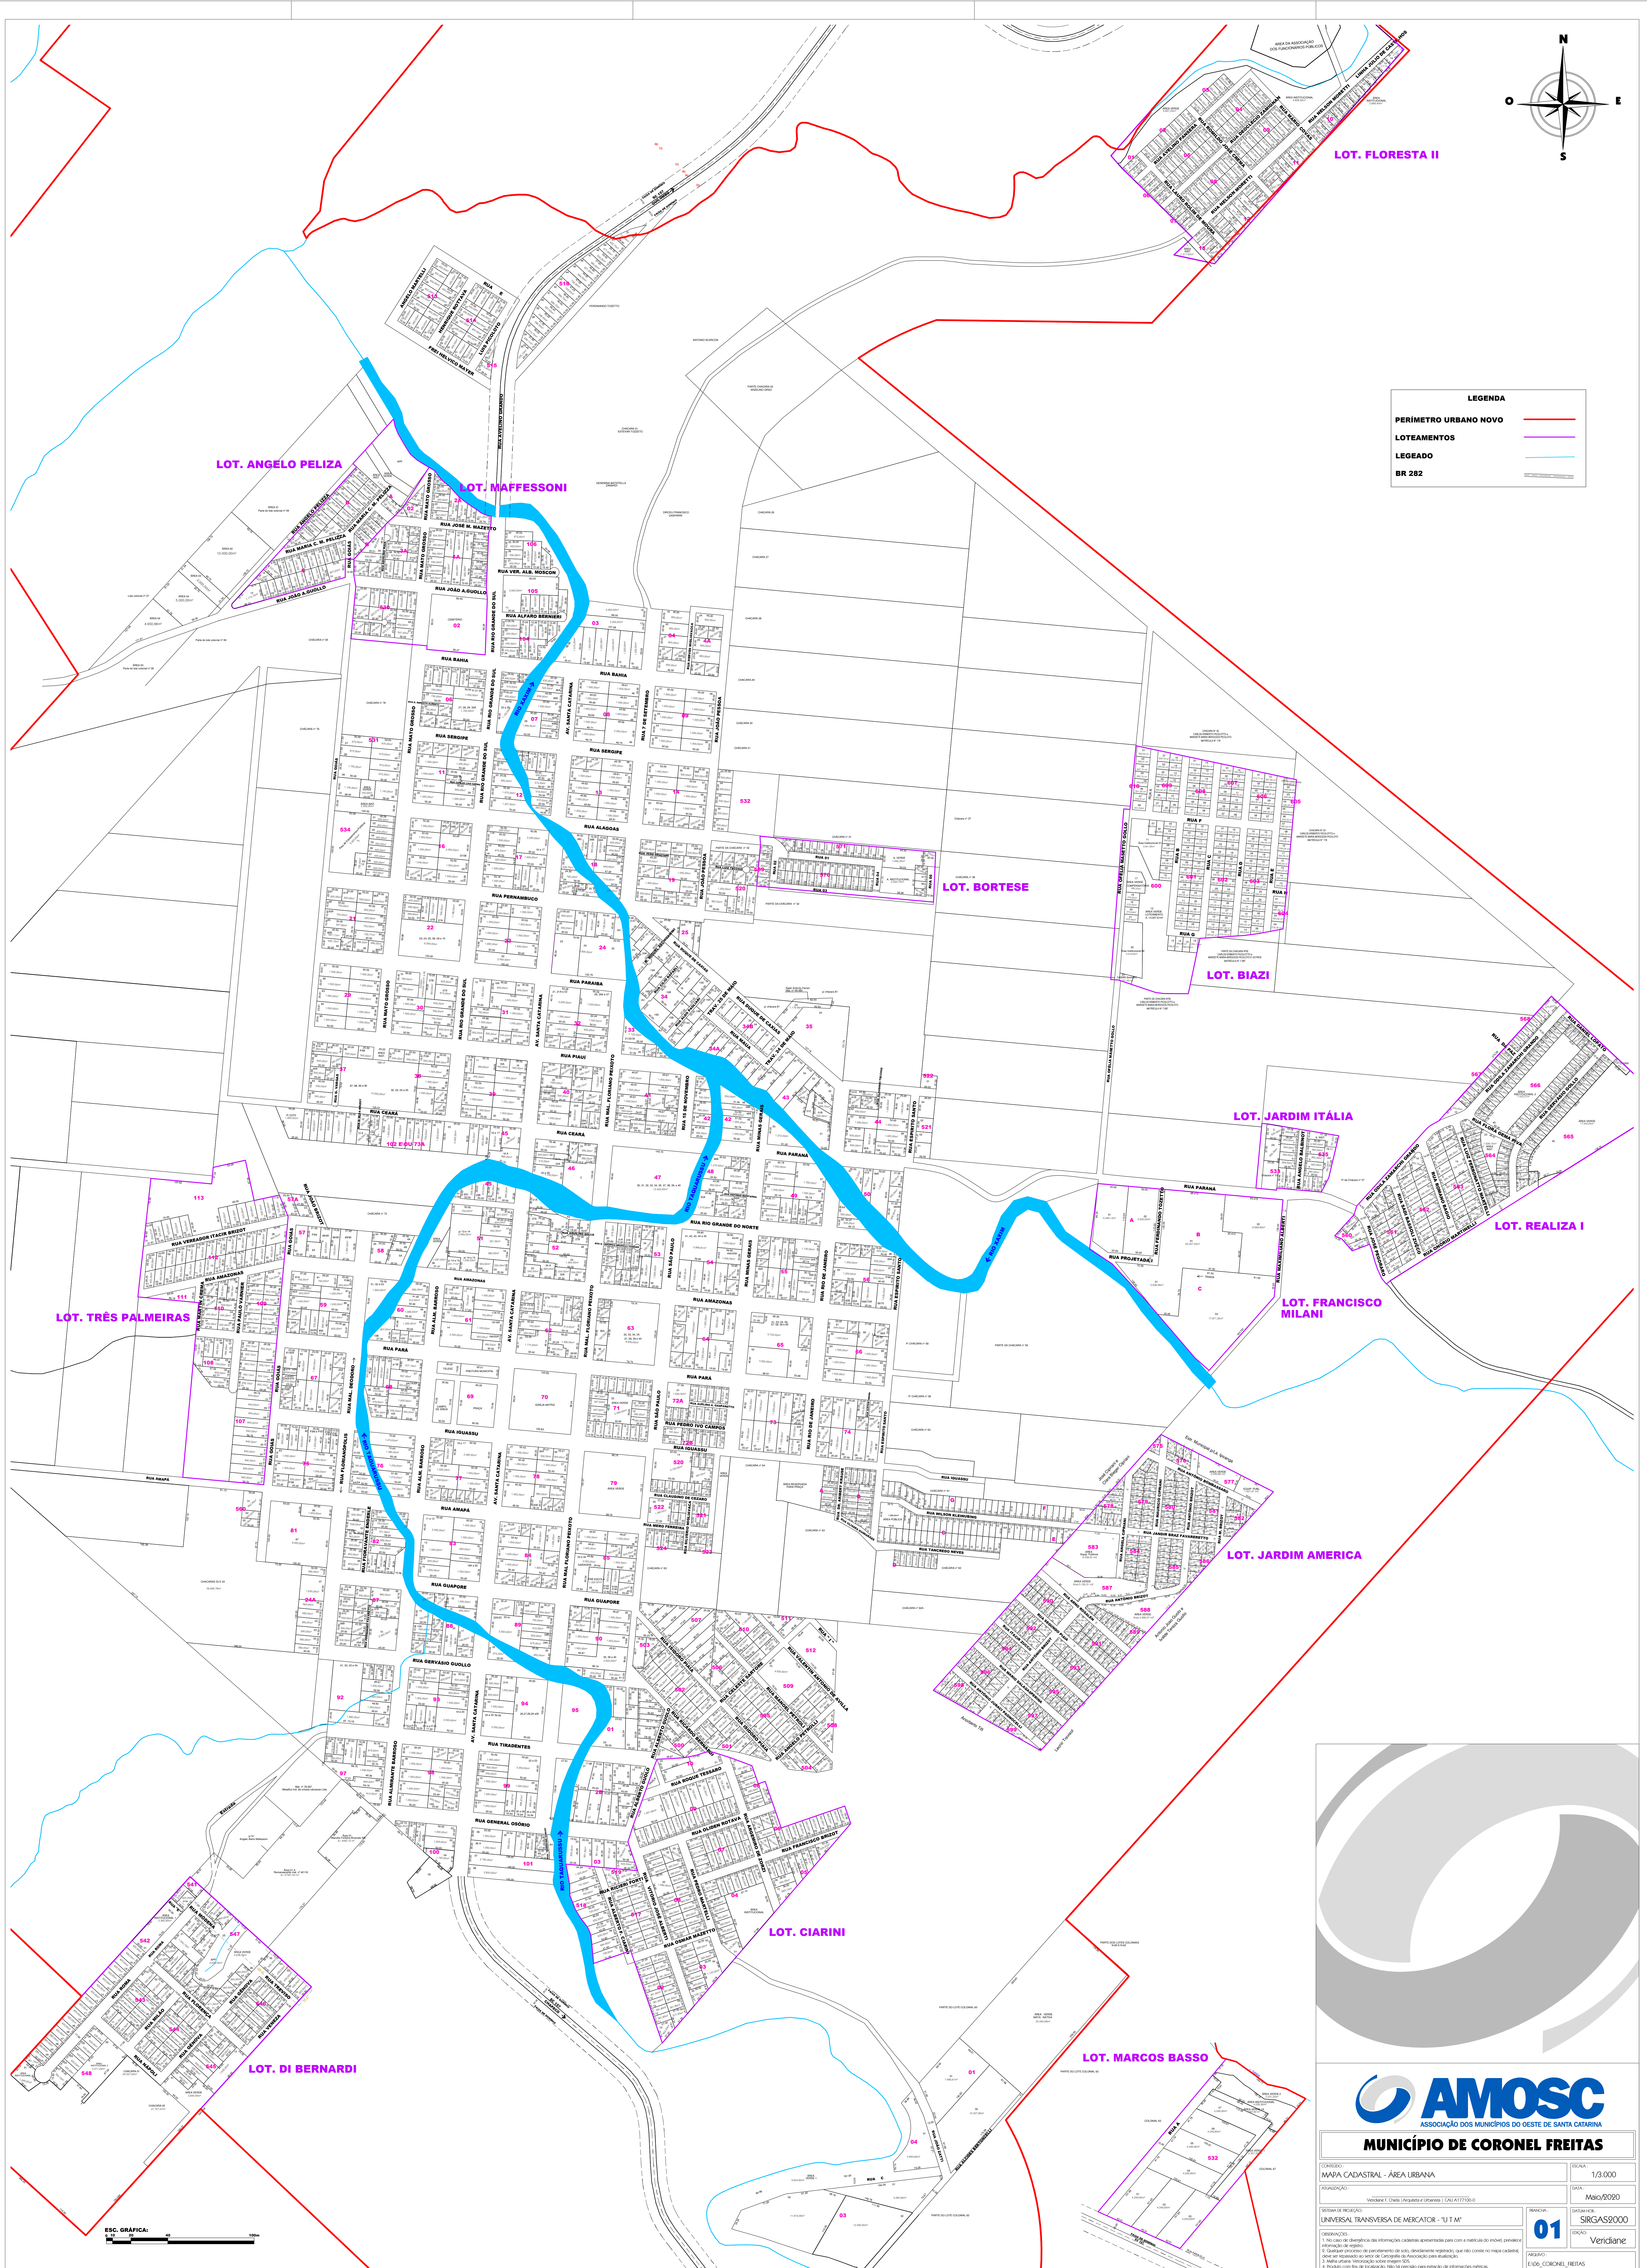

LEGENDA	
PERIMETRO URBANO NOVO	
LOTEAMENTOS	
LEGADO	
BR 282	

AMOSC
ASSOCIAÇÃO DOS MUNICÍPIOS DO OESTE DE SANTA CATARINA

MUNICÍPIO DE CORONEL FREITAS

TÍTULO: MAPA CADASTRAL - ÁREA URBANA	ESCALA: 1/3.000
DATA: Março/2020	PROJETO: SIRGASS000
PROJETO: UNIVERSAL TRANSVERSA DE MERCADOR - '1 U M'	ESTADO: Veridiane
NUMERO: 01	MUNICÍPIO: CORONEL FREITAS